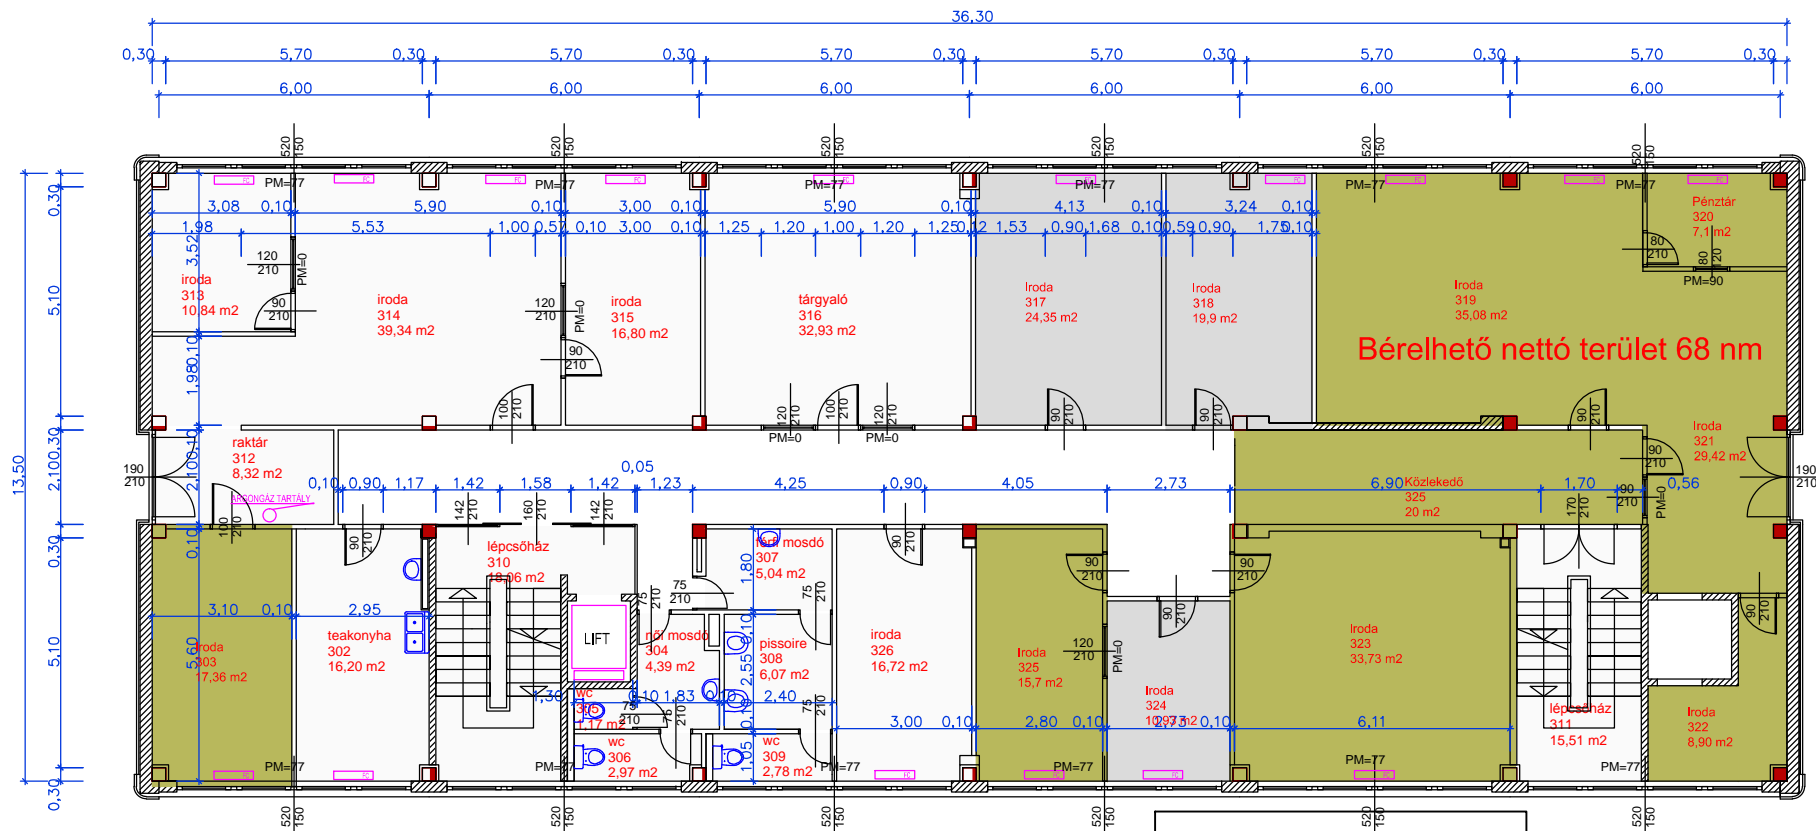

IRODAHÁZ 1. EMELET

Betoldott kép #53.bmp

Betoldott kép #32.bmp	
SZBP logo1.jpg	KONDOROSI RAKTÁR BP. 1116 Kondorosi út 3.
	B-ÉPÜLET
	FELMÉRÉSI TERV
	1. EMELET
	2012.07.08.
	E-02

IRODAHÁZ 3. EMELET

Bérelhető nettó terület 68 nm

Betoldott kép #23.bmp

Betoldott kép #32.bmp

SZBP logo11.jpg	KONDOROSI RAKTÁR BP. 1116 Kondorosi út 3.	
	B-ÉPÜLET	
	FELMÉRÉSI TERV	
	3. EMELET	E-04
	2013.07.08.	