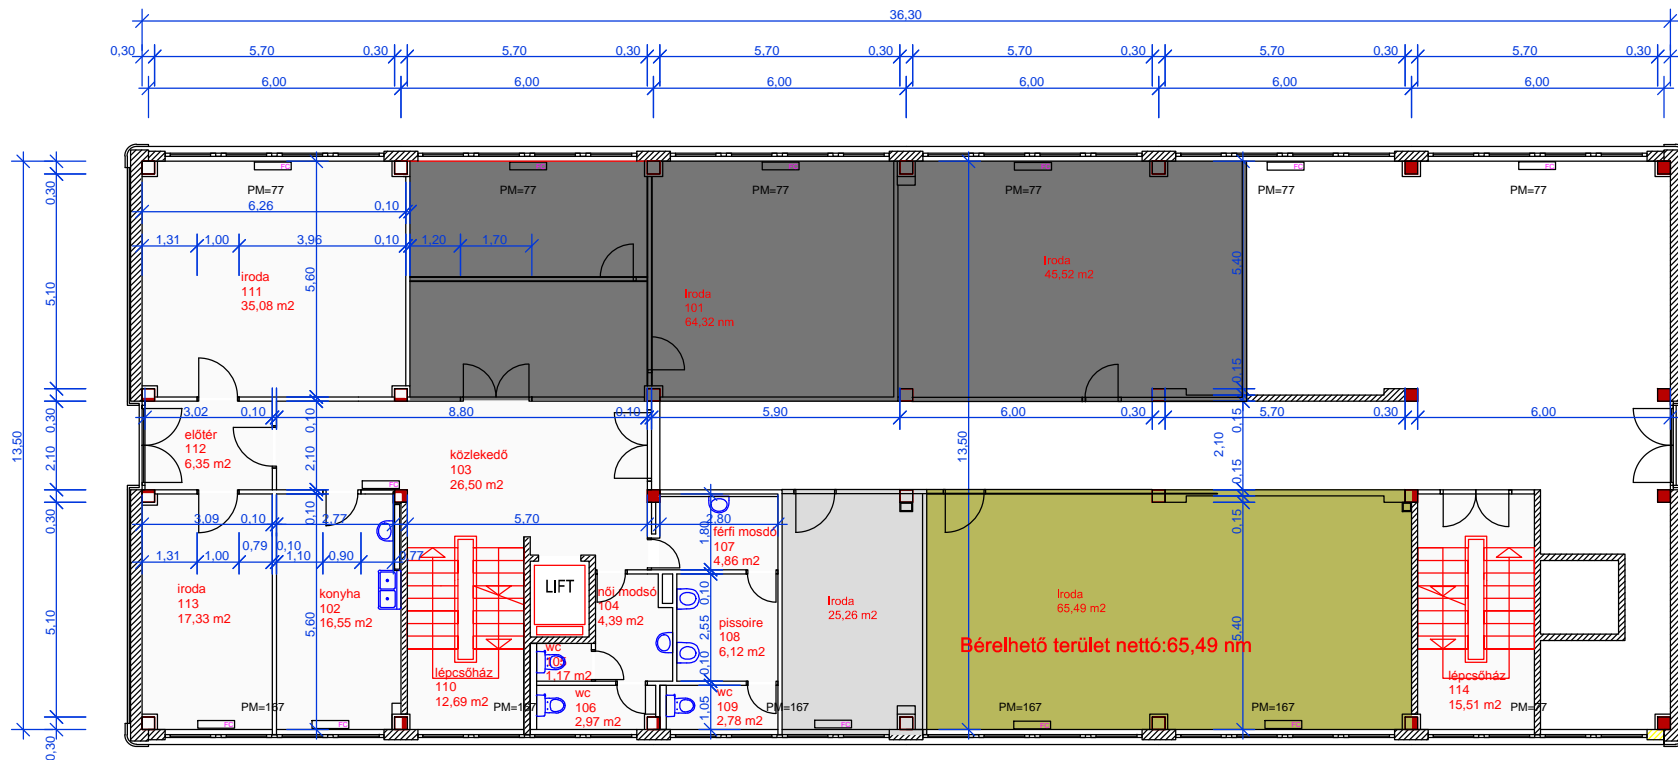

IRODAHÁZ 1. EMELET

Betoldott kép #53.bmp

Betoldott kép #32.bmp	
SZBP logo1.jpg	KONDOROSI RAKTÁR BP. 1116 Kondorosi út 3.
	B-ÉPÜLET
	FELMÉRÉSI TERV
	1. EMELET
	2012.07.08.
	E-02

IRODAHÁZ 3. EMELET

Bérelhető nettó terület 68 nm

Betoldott kép #23.bmp

Betoldott kép #32.bmp

SZBP logo11.jpg	KONDOROSI RAKTÁR BP. 1116 Kondorosi út 3.	
	B-ÉPÜLET	
	FELMÉRÉSI TERV	
	3. EMELET	E-04
	2013.07.08.	