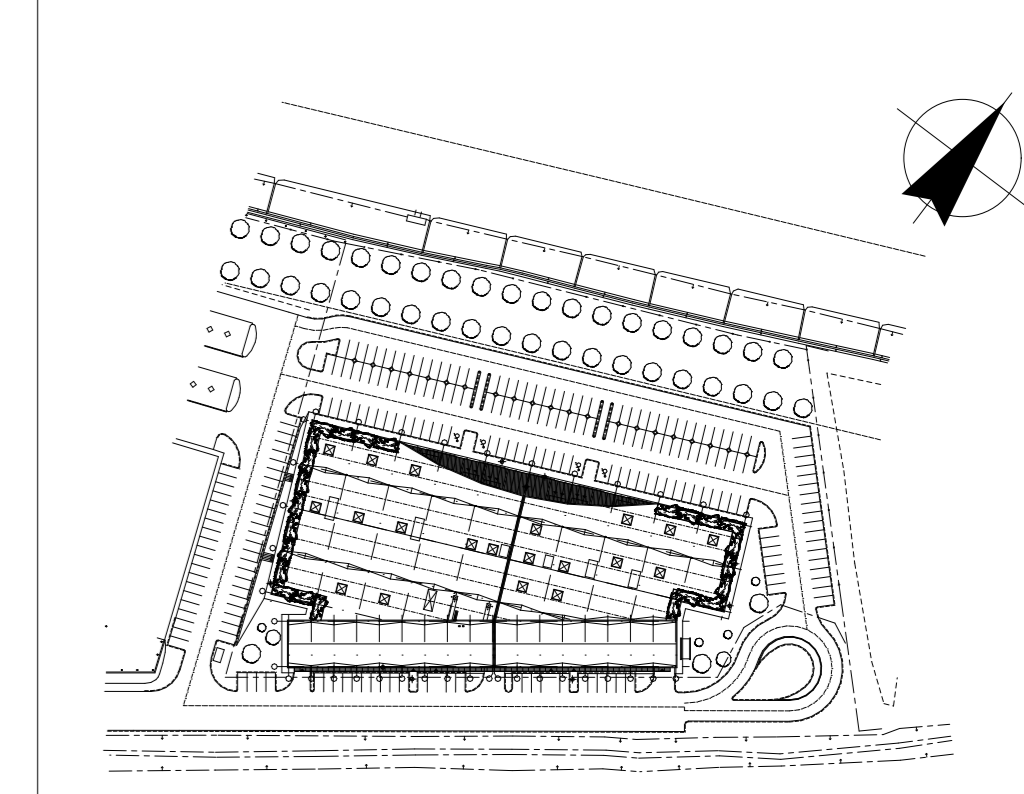

**AIRPORT RETAIL PARK**  
**ÁRUHÁZ**  
 BUDAÖRS, HRSZ.:10670/1

FELMÉRÉSI TERVDOKUMENTÁCIÓ

MEGRENDELŐ: **ARCONEK Kft.**  
 1013 Budapest  
 Alkotó út 25. hrsz. 4.

TERVEZŐK: **PORTICO INVESTMENTS Kft.**  
 1054 Budapest  
 Sósodányi út 7.

TERVEZŐK ALKALMA: **CZÉG ÉPÍTÉSZIRODA Kft.**  
 GÁSPÁR TRÓK  
 1024 Budapest  
 Kőrösi Csoma Sándor  
 Utca 10. hrsz. 10.000  
 Tel: +36/1/213-4324  
 Email: cszeg@cszeg.hu

±0.00= +125.30 B.f.m.		PROJEKT:	-
<b>II. EMELETI ALAPRAJZ</b>		RAJZTÍPUS:	<b>É-3</b>
ARÉNY: M = 1:100	DÁTUM: 2010. 03. 31.		